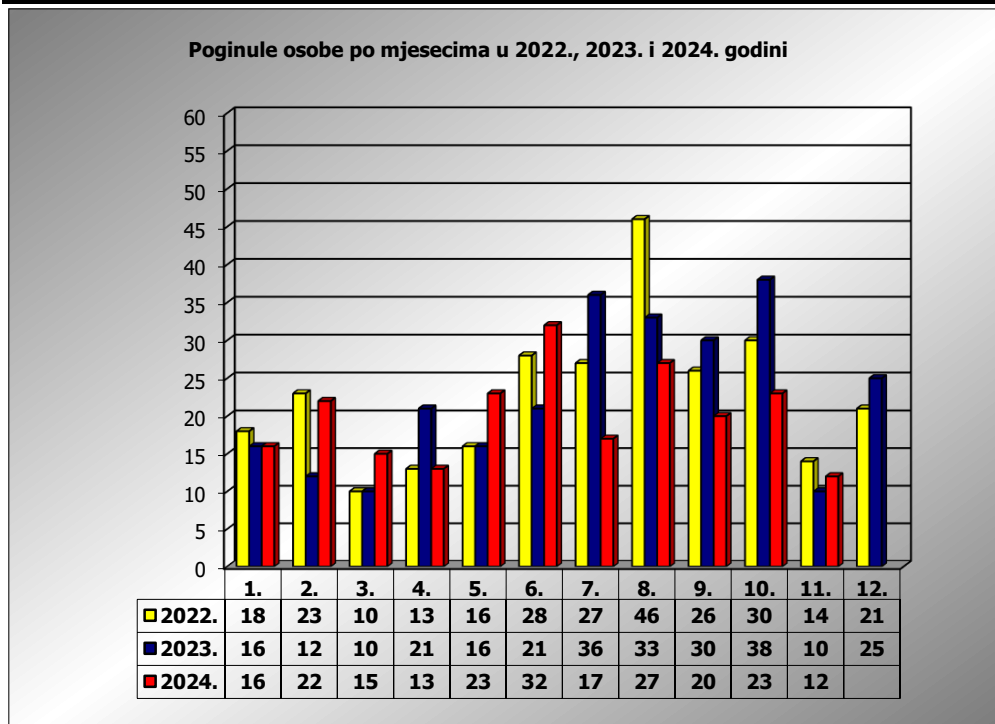

**PRIKAZ POGINULIH OSOBA U PROMETNIM NESREĆAMA U 2024.
 GODINI U REPUBLICI HRVATSKOJ PO MJESECIMA
 (usporedba s 2022. i 2023. godinom)**

mjesec	poginuli			2024./2022.		2024./2023.	
	2022. g.	2023. g.	2024. g.				
siječanj	18	16	16	-11,1%	-2	0,0%	0
veljača	23	12	22	-4,3%	-1	83,3%	10
ožujak	10	10	15	50,0%	5	50,0%	5
travanj	13	21	13	0,0%	0	-38,1%	-8
svibanj	16	16	23	43,8%	7	43,8%	7
lipanj	28	21	32	14,3%	4	52,4%	11
srpanj	27	36	17	-37,0%	-10	-52,8%	-19
kolovoz	46	33	27	-41,3%	-19	-18,2%	-6
rujan	26	30	20	-23,1%	-6	-33,3%	-10
listopad	30	38	23	-23,3%	-7	-39,5%	-15
studen	14	10	12	-14,3%	-2	20,0%	2
prosinac	21	25					
I - III	51	38	53	3,9%	2	39,5%	15
I - VI	108	96	121	12,0%	13	26,0%	25
I - IX	207	195	185	-10,6%	-22	-5,1%	-10
I - X	237	233	208	-12,2%	-29	-10,7%	-25
I - XI	251	243	220	-12,4%	-31	-9,5%	-23

XI. mjesec - podaci s danom 19.11.2022., 2023. i 2024.